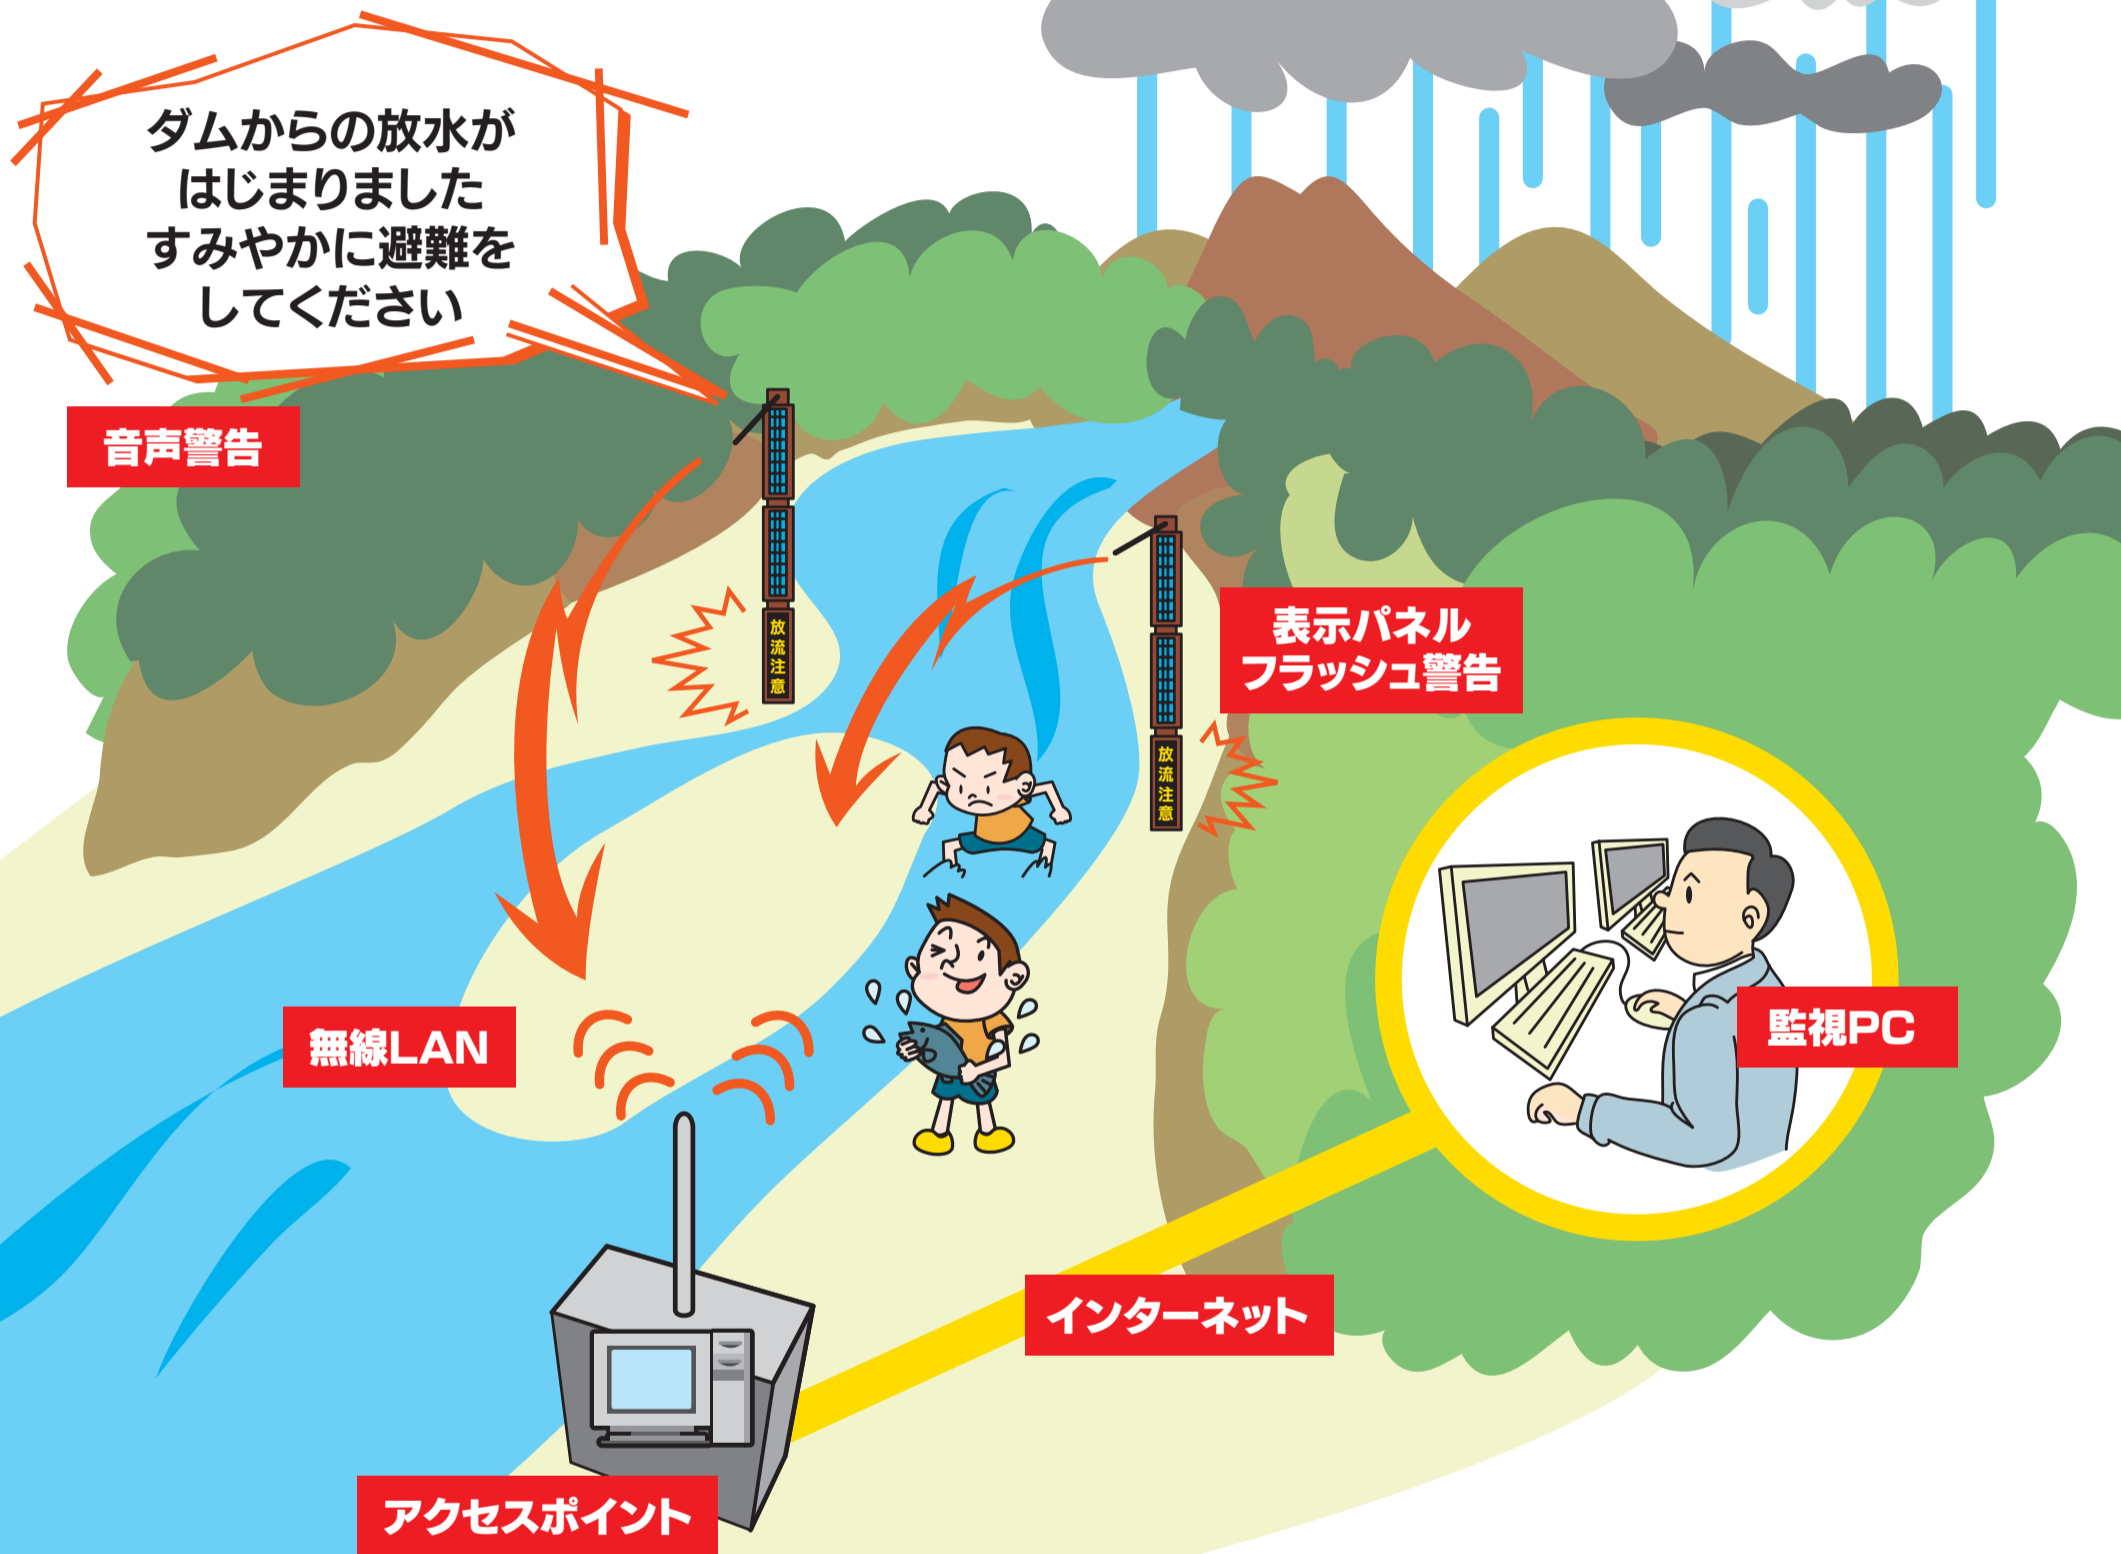

完全ケーブルレス!!

河川増水監視・警報システム

最近頻繁に発生するゲリラ雨等による急激な河川の増水を監視・警報するシステムです。

警報システムの特徴

- 1 ソーラーバッテリーと大容量2次バッテリー、無線LANにより完全ケーブルレスを実現しました。
- 2 増水時(水位センサーからの信号)に表示パネルのフラッシュとプリセットされた音声による警告を自動で行います。
- 3 警報時にはインターネットを介して接続される映像監視PCにアラートを表示、同時に現地の状況を映像表示します。またカメラの調整(パン・チルト・ズーム)や、監視側からのマイクを使った警報アナウンスも可能です。
- 4 映像データの録画も可能です。